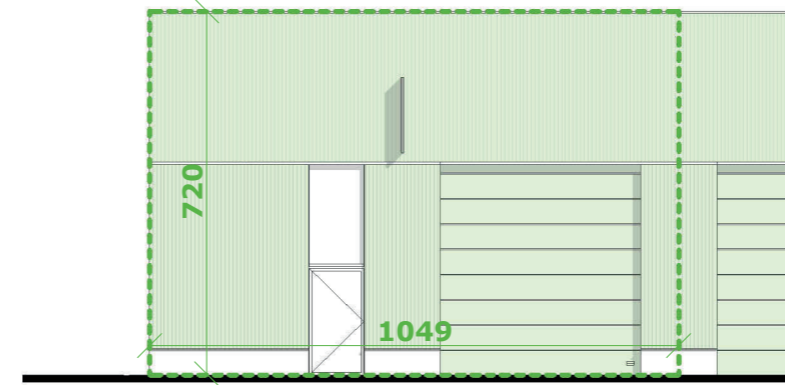

Plan verdieping

Noordgevel

Oostgevel

Zuidgevel

FUTURN

0 ————— 5m

SITE FUTURN - Westgate, Groot-Bijgaarden
UNIT K1.9
TYPE LOODS
SCHAAL 1/150

BOUWHEER Fosbury and Sons BXL Alfons
Dumolinlaan 1 bus 0031, B 8500 Kortrijk
Tel: +32 (0)56 36 19 10