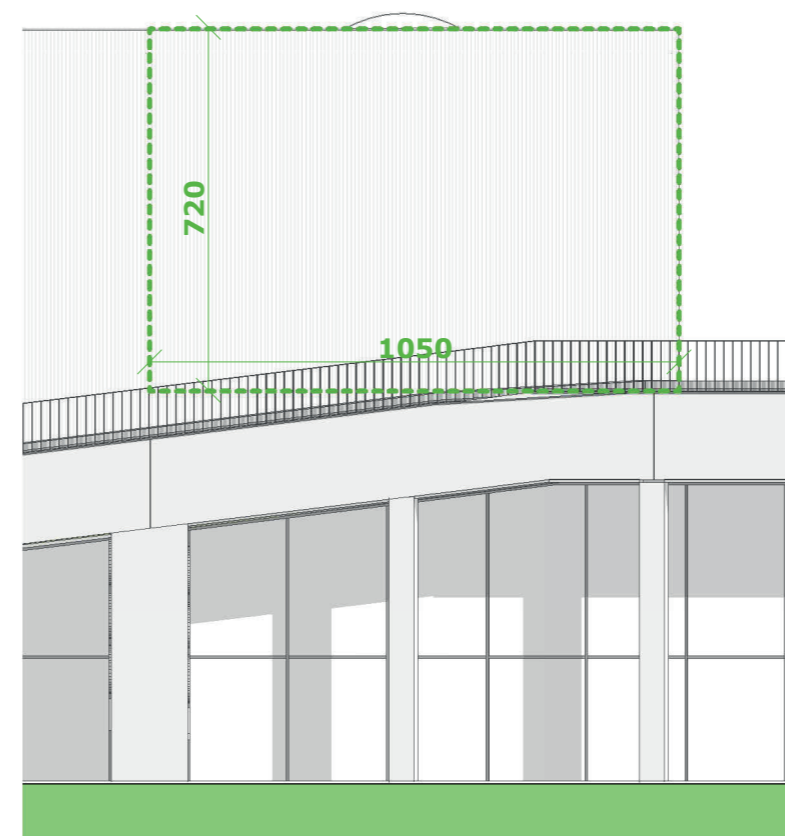

Plan verdieping

Noordgevel

Oostgevel

Zuidgevel

FUTURN

0 ————— 5m

SITE FUTURN - Westgate, Groot-Bijgaarden
UNIT K1.9
TYPE LOODS
SCHAAL 1/150

BOUWHEER Fosbury and Sons BXL Alfons
Dumolinlaan 1 bus 0031, B 8500 Kortrijk
Tel: +32 (0)56 36 19 10