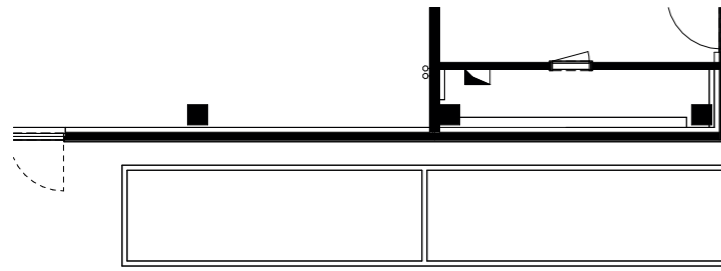

Plan verdieping

Noordgevel

Oostgevel

Zuidgevel

FUTURN

0 ————— 5m

SITE FUTURN - Westgate, Groot-Bijgaarden
UNIT K1.9
TYPE LOODS
SCHAAL 1/150

BOUWHEER Fosbury and Sons BXL Alfons
Dumolinlaan 1 bus 0031, B 8500 Kortrijk
Tel: +32 (0)56 36 19 10