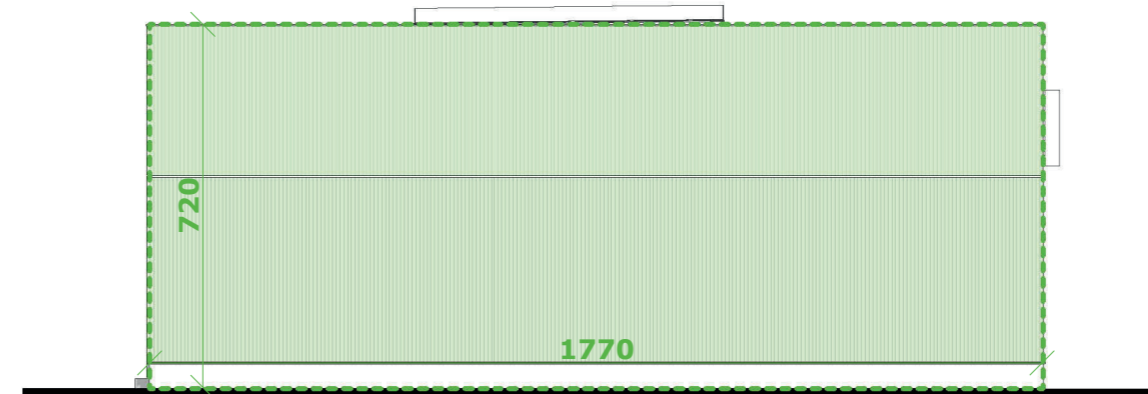

Plan verdieping

Noordgevel

Oostgevel

Zuidgevel

FUTURN

0 ————— 5m

SITE FUTURN - Westgate, Groot-Bijgaarden
UNIT K1.9
TYPE LOODS
SCHAAL 1/150

BOUWHEER Fosbury and Sons BXL Alfons
Dumolinlaan 1 bus 0031, B 8500 Kortrijk
Tel: +32 (0)56 36 19 10