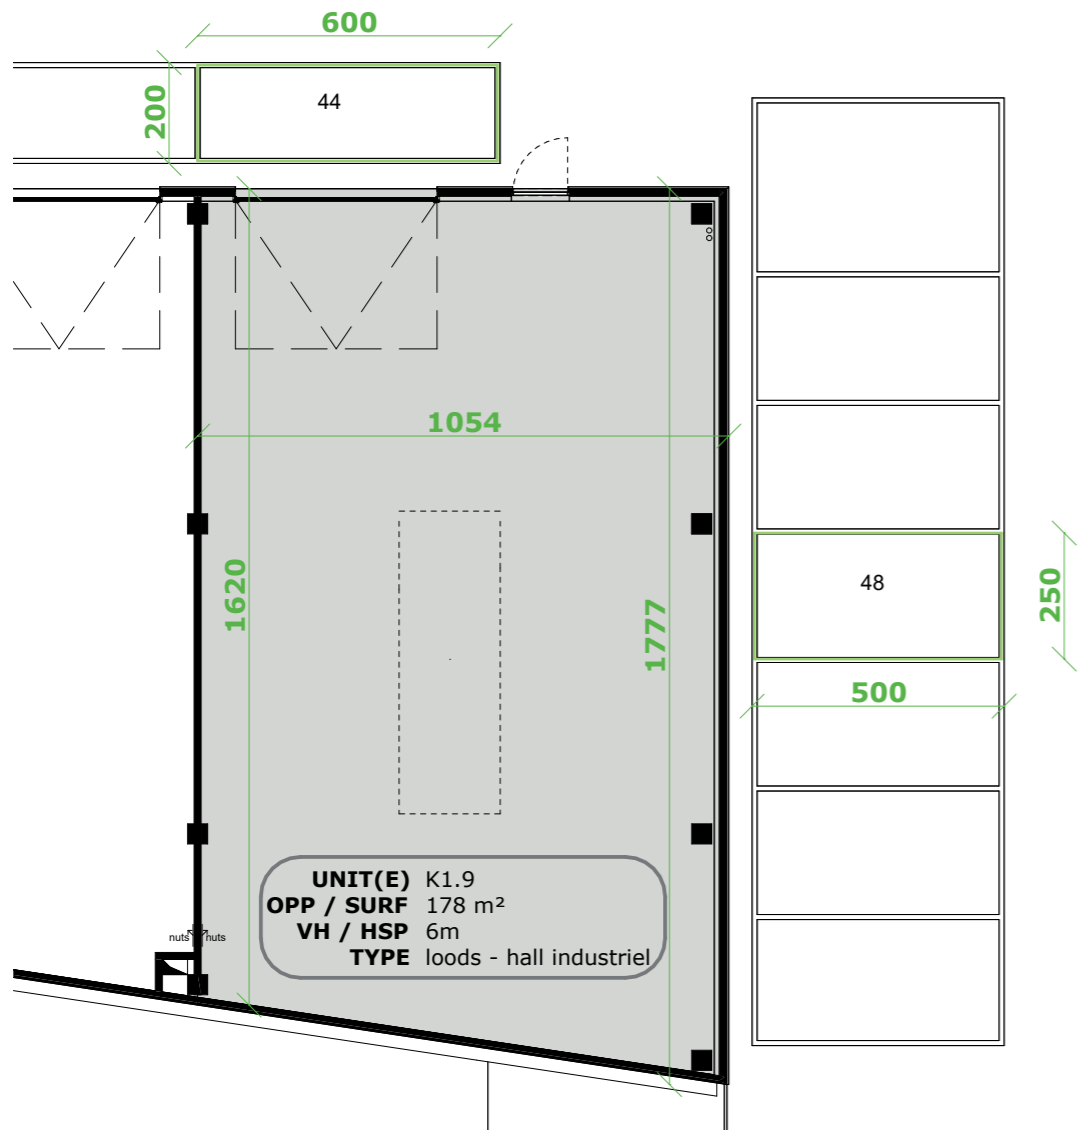

Plan verdieping

Noordgevel

Oostgevel

Zuidgevel

FUTURN

0 ————— 5m

SITE FUTURN - Westgate, Groot-Bijgaarden
UNIT K1.9
TYPE LOODS
SCHAAL 1/150

BOUWHEER Fosbury and Sons BXL Alfons
Dumolinlaan 1 bus 0031, B 8500 Kortrijk
Tel: +32 (0)56 36 19 10