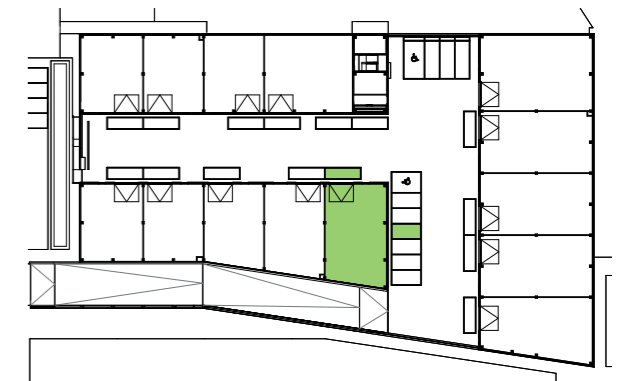

Plan verdieping

Noordgevel

Oostgevel

Zuidgevel

FUTURN

0 ————— 5m

SITE FUTURN - Westgate, Groot-Bijgaarden
UNIT K1.9
TYPE LOODS
SCHAAL 1/150

BOUWHEER Fosbury and Sons BXL Alfons
Dumolinlaan 1 bus 0031, B 8500 Kortrijk
Tel: +32 (0)56 36 19 10