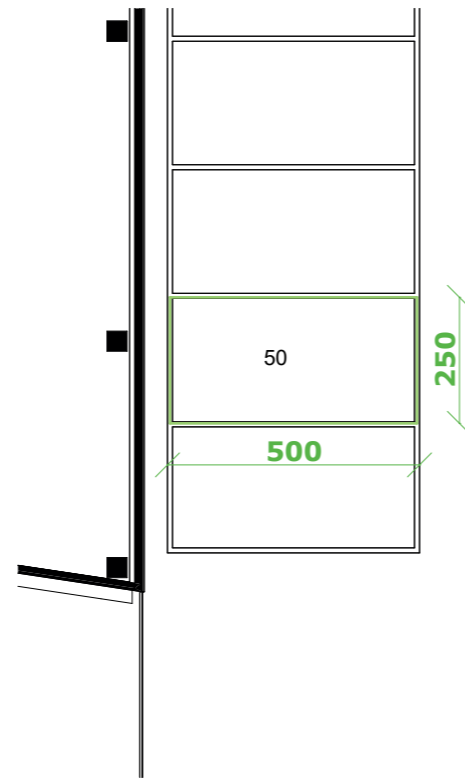

Westgevel

Plan verdieping

Oostgevel

**FUTURN**

0 ————— 5m

**SITE** FUTURN - Westgate, Groot-Bijgaarden  
**UNIT** K1.13  
**TYPE** LOODS  
**SCHAAL** 1/150

**BOUWHEER** Fosbury and Sons BXL Alfons  
 Dumolinlaan 1 bus 0031, B 8500 Kortrijk  
 Tel: +32 (0)56 36 19 10