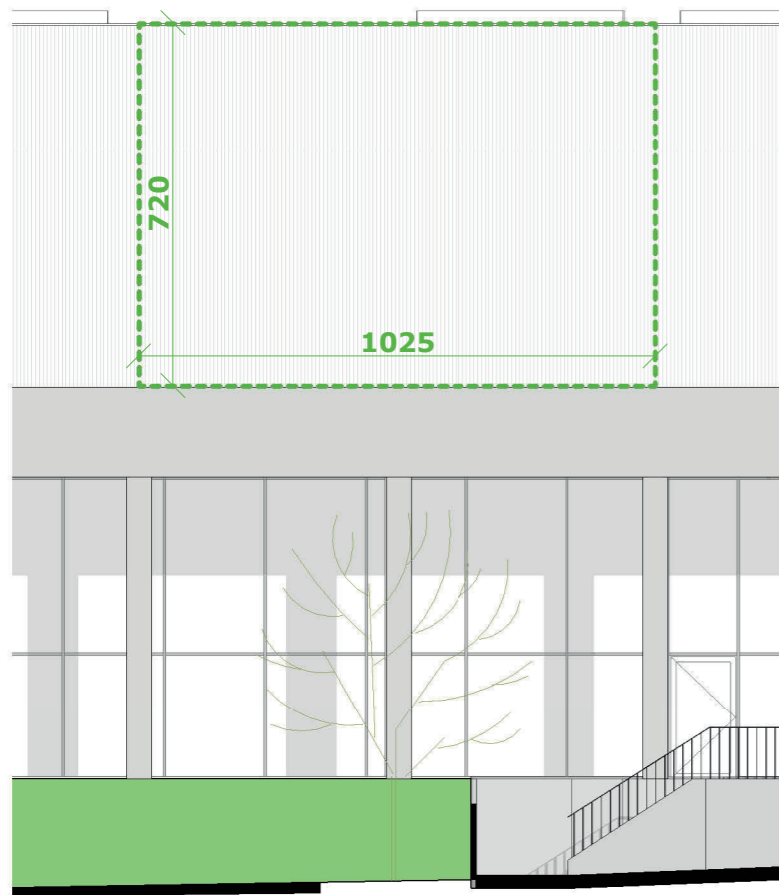

Westgevel

Plan verdieping

Oostgevel

**FUTURN**

0 ————— 5m

**SITE** FUTURN - Westgate, Groot-Bijgaarden  
**UNIT** K1.13  
**TYPE** LOODS  
**SCHAAL** 1/150

**BOUWHEER** Fosbury and Sons BXL Alfons  
 Dumolinlaan 1 bus 0031, B 8500 Kortrijk  
 Tel: +32 (0)56 36 19 10