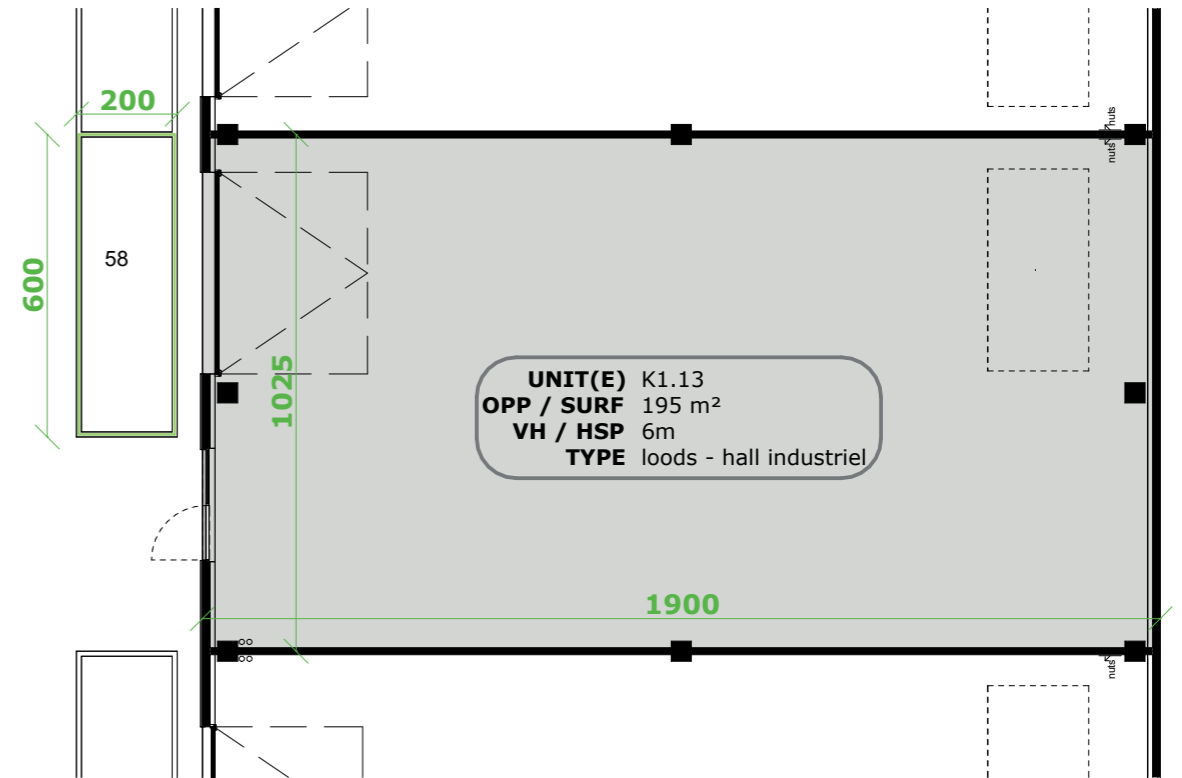

Westgevel

Plan verdieping

Oostgevel

**FUTURN**

0 ————— 5m

**SITE** FUTURN - Westgate, Groot-Bijgaarden  
**UNIT** K1.13  
**TYPE** LOODS  
**SCHAAL** 1/150

**BOUWHEER** Fosbury and Sons BXL Alfons  
 Dumolinlaan 1 bus 0031, B 8500 Kortrijk  
 Tel: +32 (0)56 36 19 10