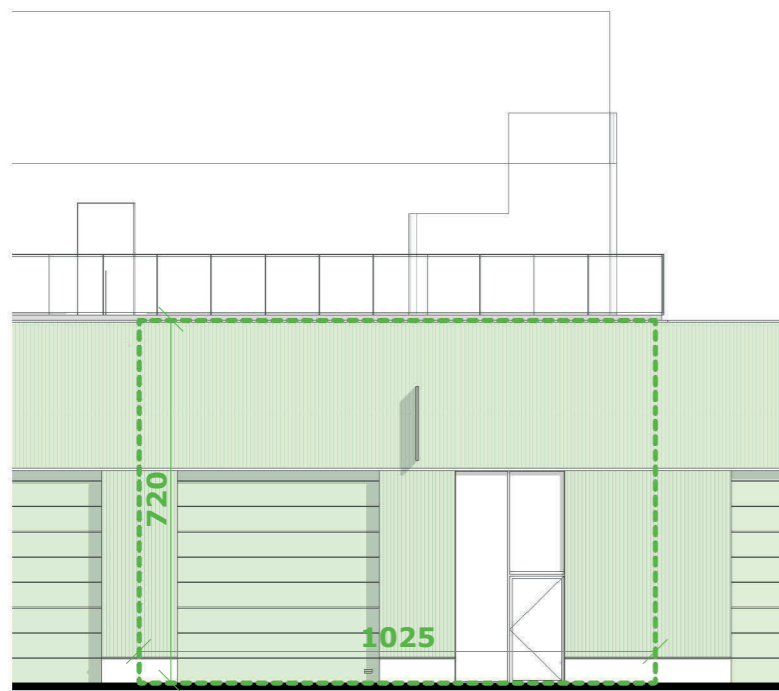

Westgevel

Plan verdieping

Oostgevel

**FUTURN**

0 ————— 5m

**SITE** FUTURN - Westgate, Groot-Bijgaarden  
**UNIT** K1.13  
**TYPE** LOODS  
**SCHAAL** 1/150

**BOUWHEER** Fosbury and Sons BXL Alfons  
 Dumolinlaan 1 bus 0031, B 8500 Kortrijk  
 Tel: +32 (0)56 36 19 10