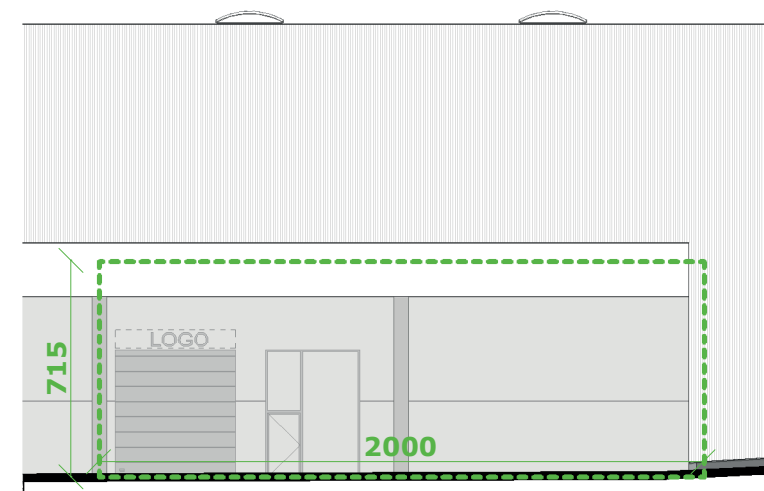

Grondplan

Noordgevel

Zuidgevel

FUTURN

0 5m

SITE FUTURN - Westgate, Groot-Bijgaarden
UNIT K0.2
TYPE LOODS
SCHAAL 1/250

BOUWHEER Fosbury and Sons BXL Alfons
 Dumolinlaan 1 bus 0031, B 8500 Kortrijk
 Tel: +32 (0)56 36 19 10