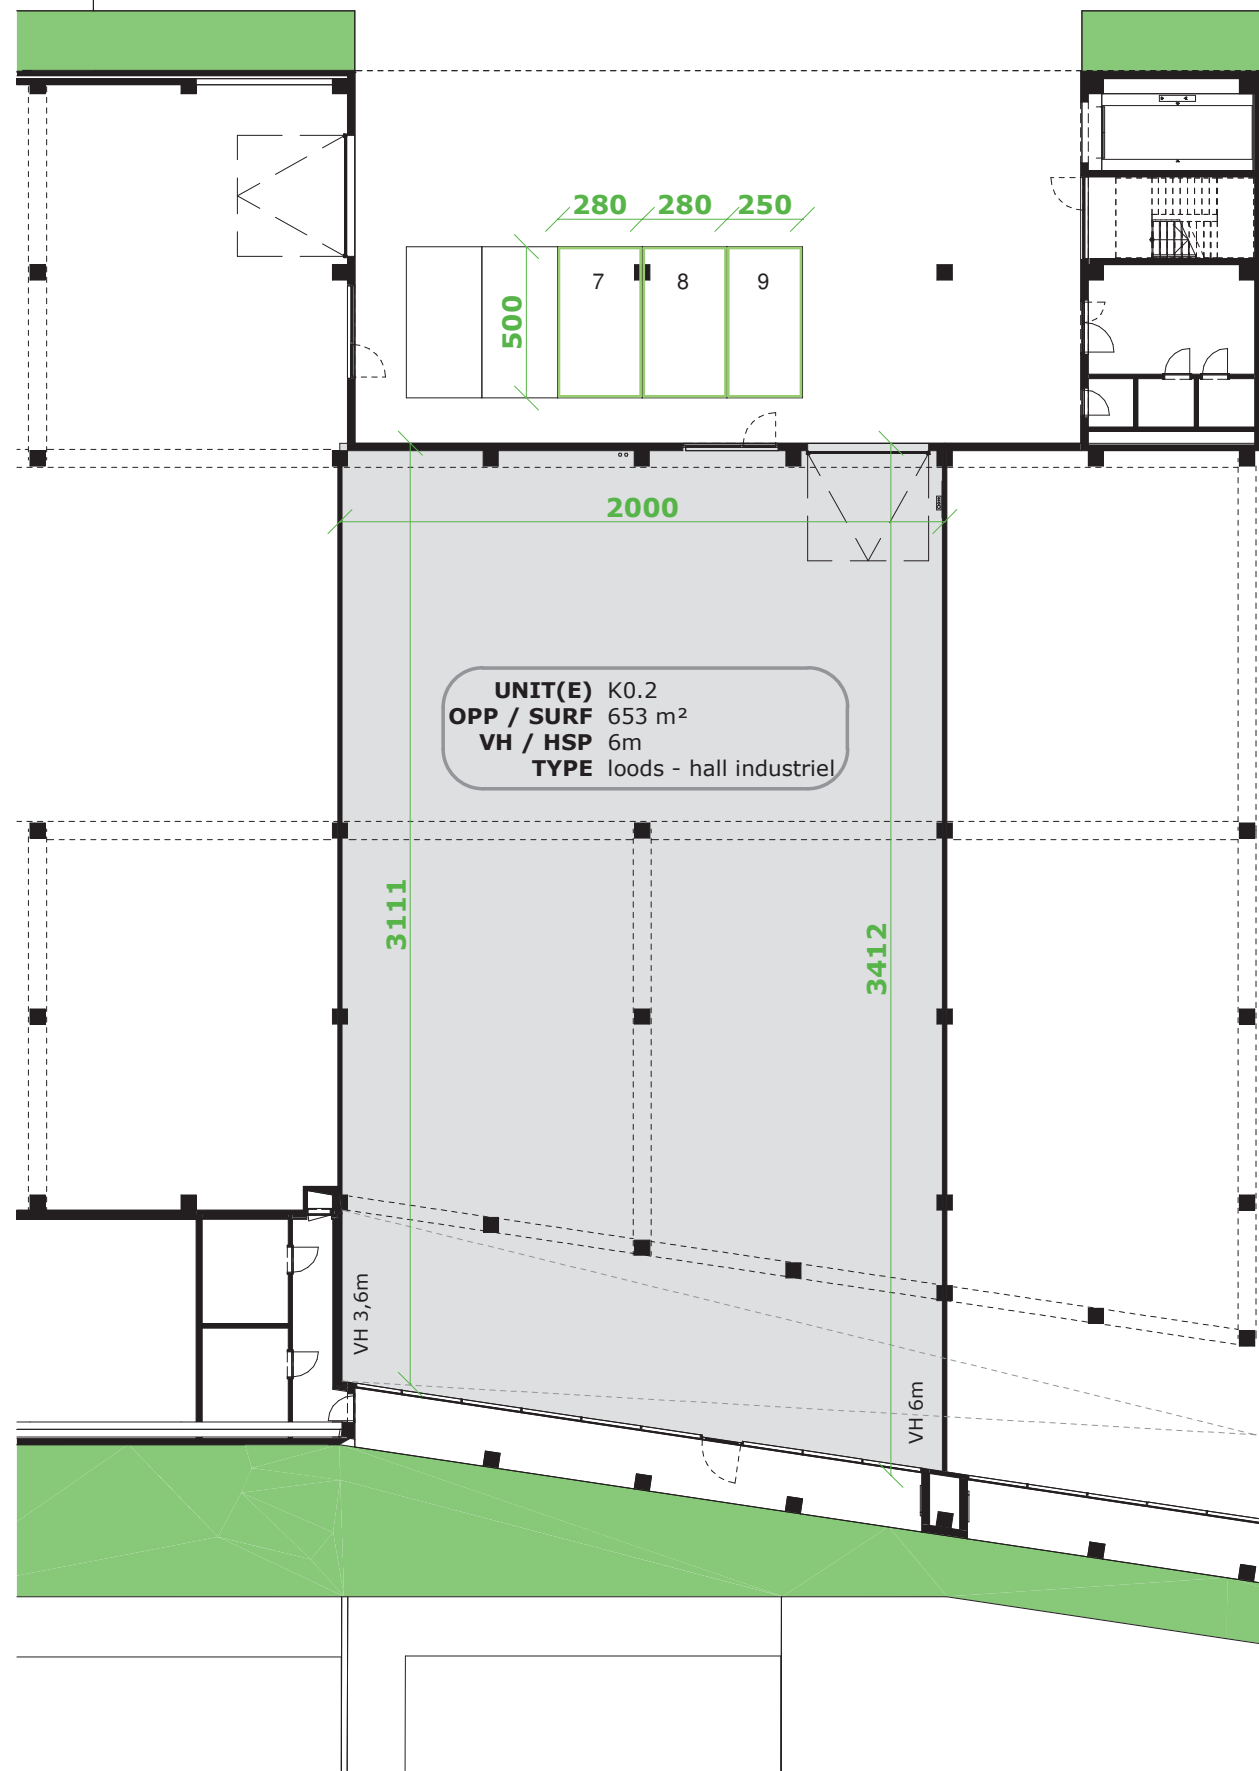

Grondplan

Noordgevel

Zuidgevel

FUTURN

0 5m

SITE FUTURN - Westgate, Groot-Bijgaarden
UNIT K0.2
TYPE LOODS
SCHAAL 1/250

BOUWHEER Fosbury and Sons BXL Alfons
 Dumolinlaan 1 bus 0031, B 8500 Kortrijk
 Tel: +32 (0)56 36 19 10