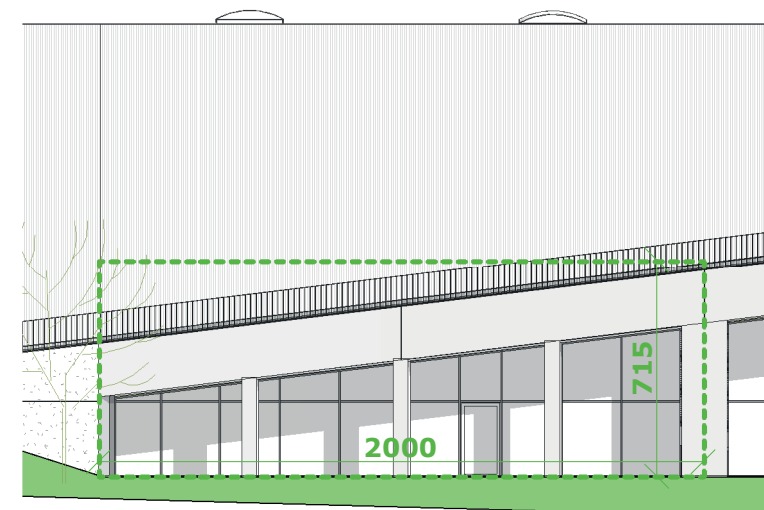

Grondplan

Noordgevel

Zuidgevel

FUTURN

0 5m

SITE FUTURN - Westgate, Groot-Bijgaarden
UNIT K0.2
TYPE LOODS
SCHAAL 1/250

BOUWHEER Fosbury and Sons BXL Alfons
 Dumolinlaan 1 bus 0031, B 8500 Kortrijk
 Tel: +32 (0)56 36 19 10