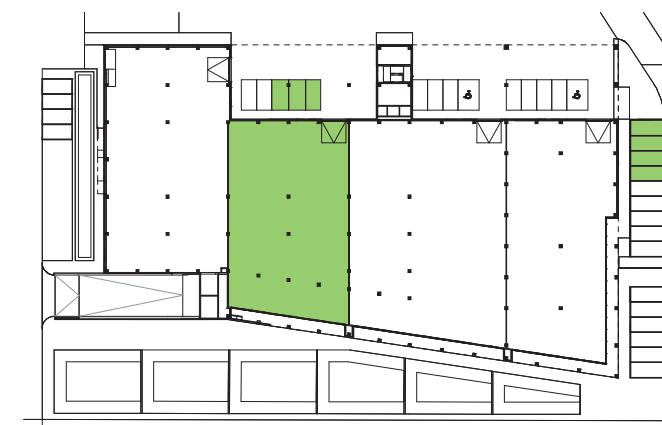

Grondplan

Noordgevel

Zuidgevel

FUTURN

0 5m

SITE FUTURN - Westgate, Groot-Bijgaarden
UNIT K0.2
TYPE LOODS
SCHAAL 1/250

BOUWHEER Fosbury and Sons BXL Alfons
 Dumolinlaan 1 bus 0031, B 8500 Kortrijk
 Tel: +32 (0)56 36 19 10