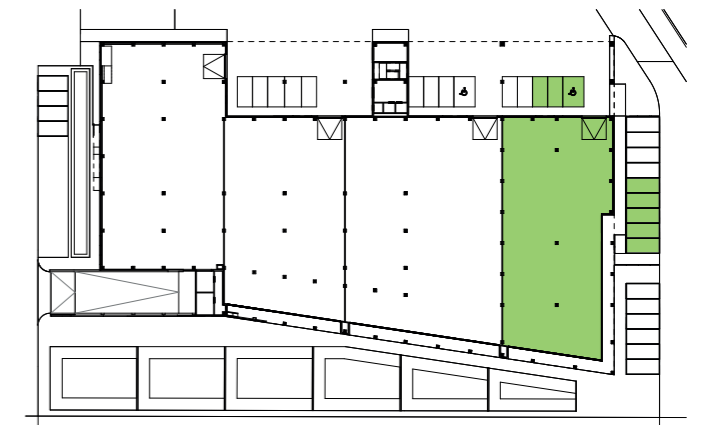

Grondplan

Noordgevel

Oostgevel

Zuidgevel

FUTURN

0 5m

SITE FUTURN - Westgate, Groot-Bijgaarden
UNIT K0.4
TYPE LOODS
SCHAAL 1/250

BOUWHEER Fosbury and Sons BXL Alfons
 Dumolinlaan 1 bus 0031, B 8500 Kortrijk
 Tel: +32 (0)56 36 19 10