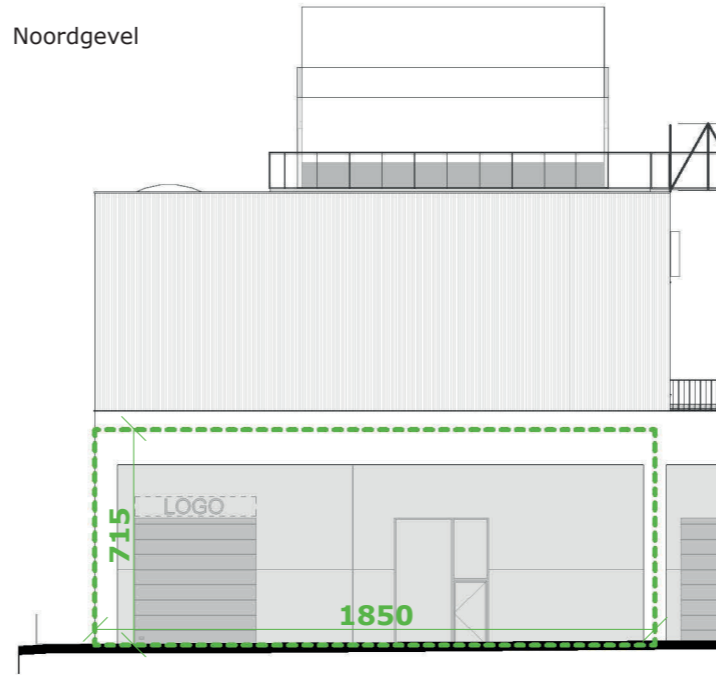

Grondplan

Noordgevel

Oostgevel

Zuidgevel

FUTURN

0 5m

SITE FUTURN - Westgate, Groot-Bijgaarden
UNIT K0.4
TYPE LOODS
SCHAAL 1/250

BOUWHEER Fosbury and Sons BXL Alfons
 Dumolinlaan 1 bus 0031, B 8500 Kortrijk
 Tel: +32 (0)56 36 19 10