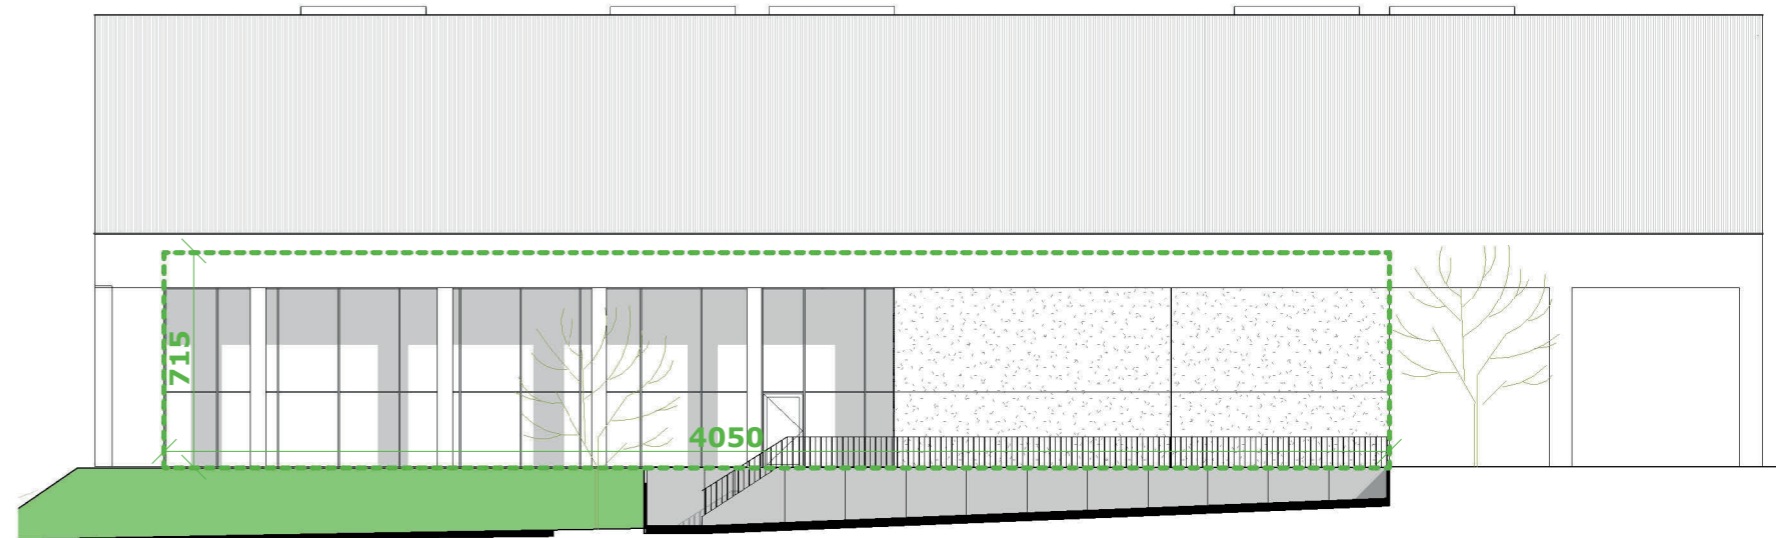

Grondplan

Noordgevel

Oostgevel

Zuidgevel

FUTURN

0 5m

SITE FUTURN - Westgate, Groot-Bijgaarden
UNIT K0.4
TYPE LOODS
SCHAAL 1/250

BOUWHEER Fosbury and Sons BXL Alfons
 Dumolinlaan 1 bus 0031, B 8500 Kortrijk
 Tel: +32 (0)56 36 19 10