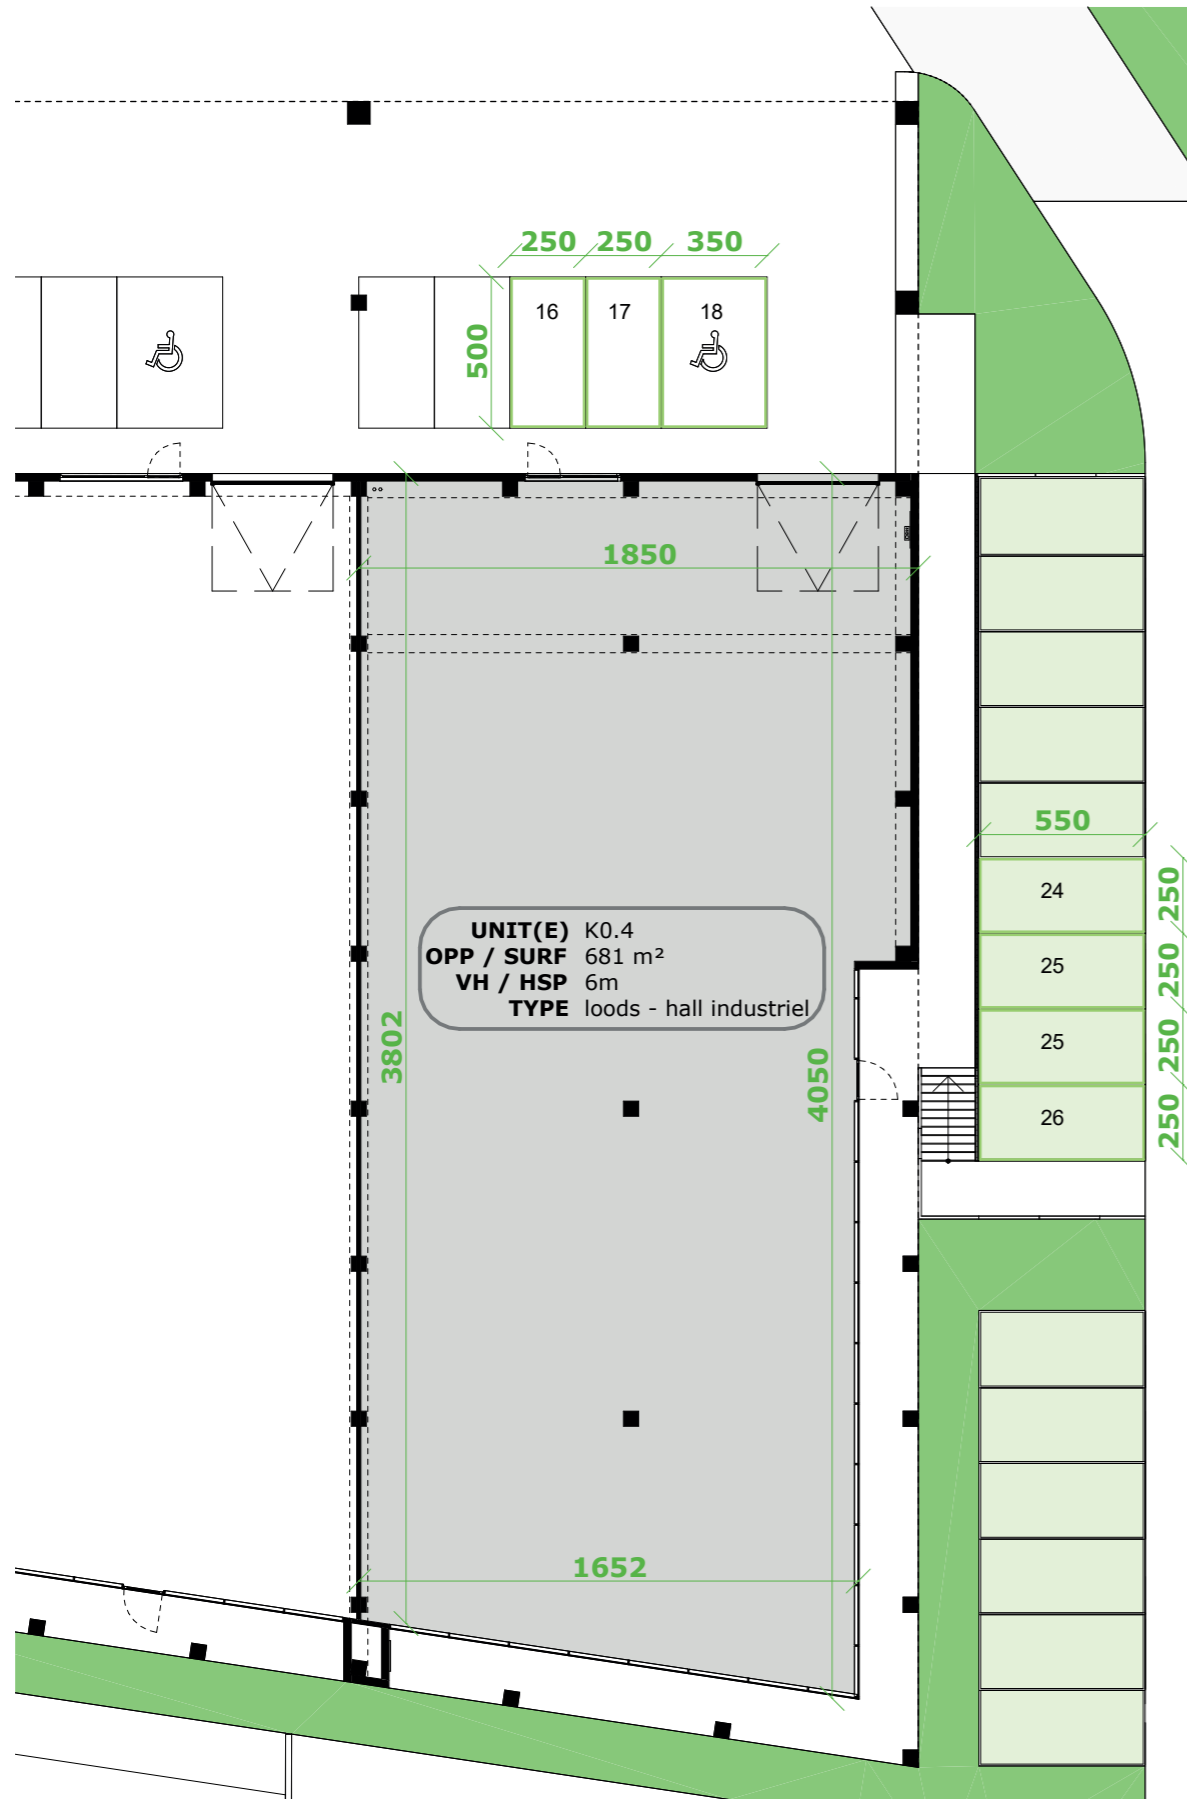

Grondplan

Noordgevel

Oostgevel

Zuidgevel

FUTURN

0 5m

SITE FUTURN - Westgate, Groot-Bijgaarden
UNIT K0.4
TYPE LOODS
SCHAAL 1/250

BOUWHEER Fosbury and Sons BXL Alfons
 Dumolinlaan 1 bus 0031, B 8500 Kortrijk
 Tel: +32 (0)56 36 19 10