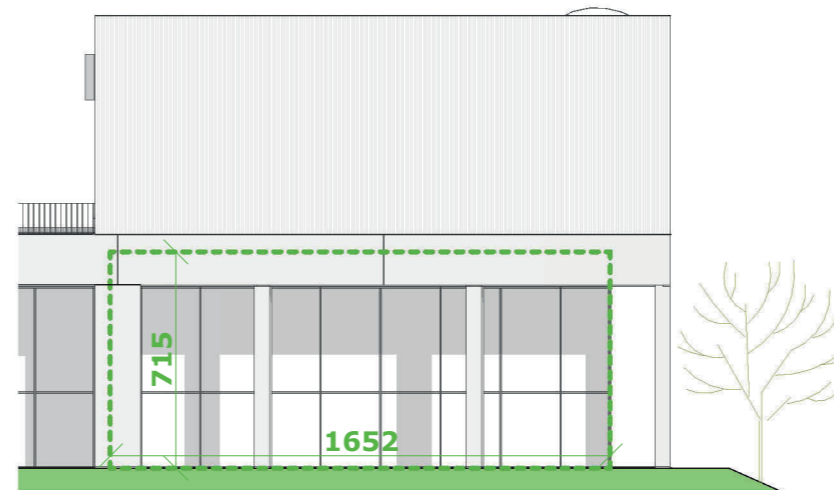

Grondplan

Noordgevel

Oostgevel

Zuidgevel

FUTURN

0 5m

SITE FUTURN - Westgate, Groot-Bijgaarden
UNIT K0.4
TYPE LOODS
SCHAAL 1/250

BOUWHEER Fosbury and Sons BXL Alfons
 Dumolinlaan 1 bus 0031, B 8500 Kortrijk
 Tel: +32 (0)56 36 19 10