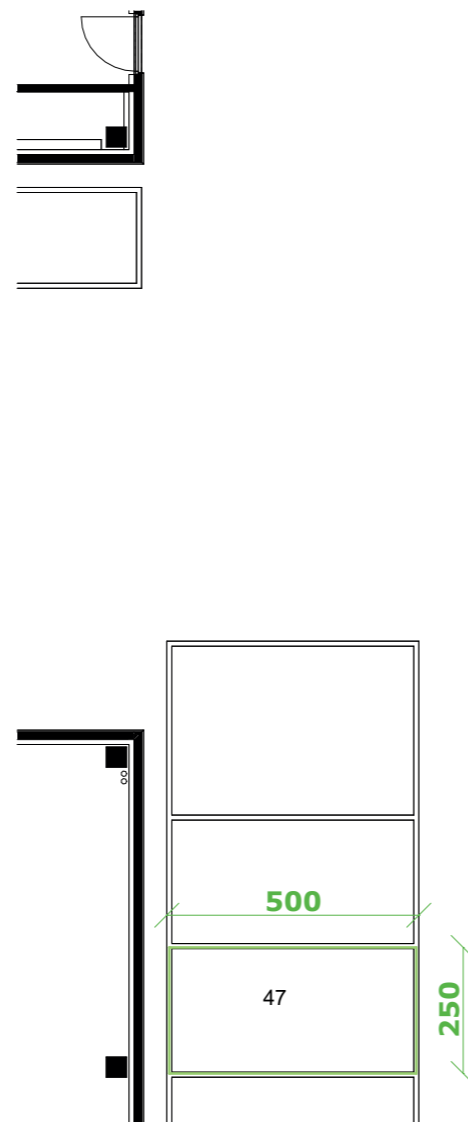

Westgevel

Oostgevel

Plan verdieping

**FUTURN**

0 ————— 5m

**SITE** FUTURN - Westgate, Groot-Bijgaarden  
**UNIT** K1.11  
**TYPE** LOODS  
**SCHAAL** 1/150

**BOUWHEER** Fosbury and Sons BXL Alfons  
 Dumolinlaan 1 bus 0031, B 8500 Kortrijk  
 Tel: +32 (0)56 36 19 10