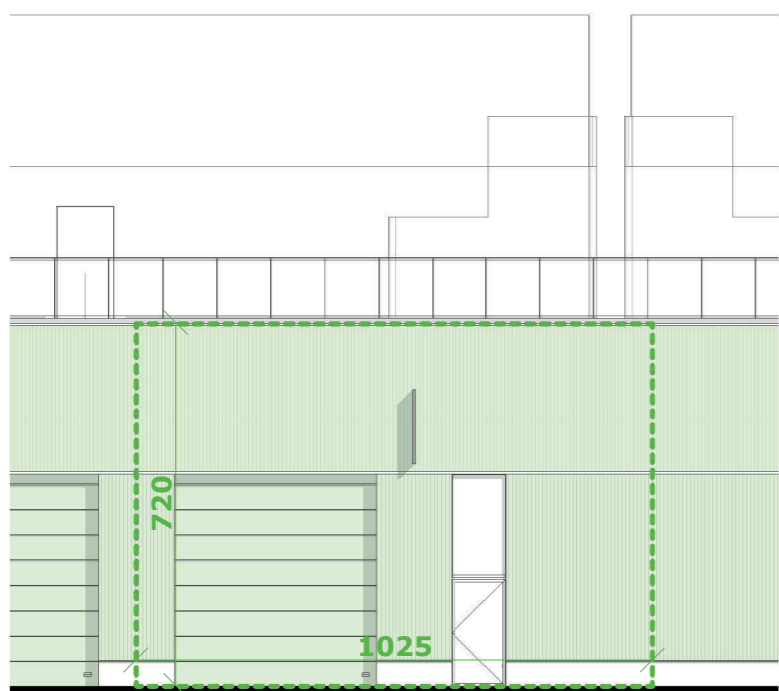

Westgevel

Oostgevel

Plan verdieping

**FUTURN**

0 ————— 5m

**SITE** FUTURN - Westgate, Groot-Bijgaarden  
**UNIT** K1.11  
**TYPE** LOODS  
**SCHAAL** 1/150

**BOUWHEER** Fosbury and Sons BXL Alfons  
 Dumolinlaan 1 bus 0031, B 8500 Kortrijk  
 Tel: +32 (0)56 36 19 10