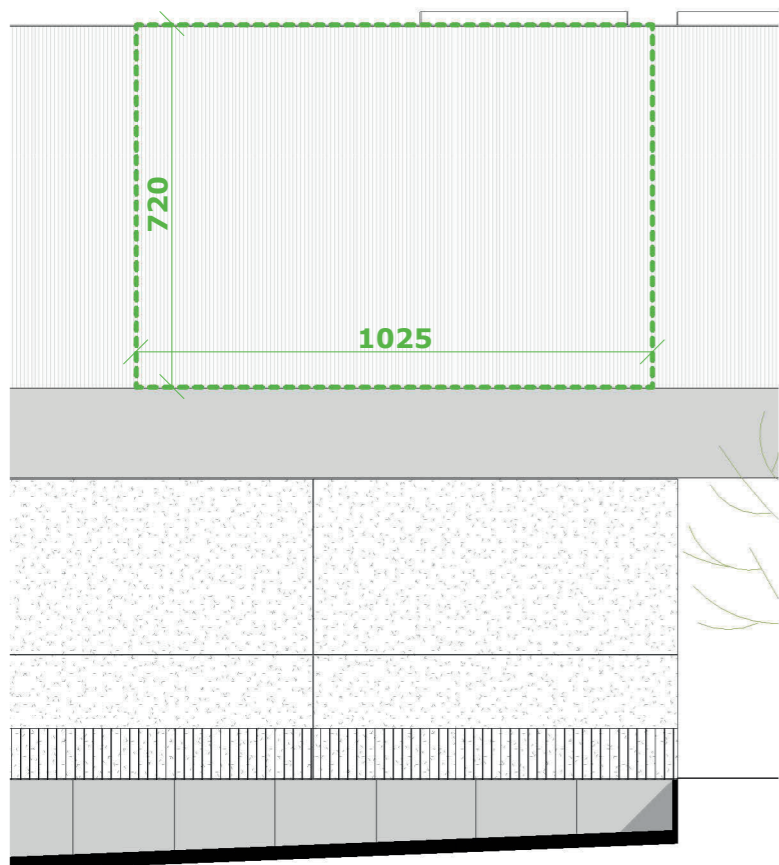

Westgevel

Oostgevel

Plan verdieping

**FUTURN**

0 ————— 5m

**SITE** FUTURN - Westgate, Groot-Bijgaarden  
**UNIT** K1.11  
**TYPE** LOODS  
**SCHAAL** 1/150

**BOUWHEER** Fosbury and Sons BXL Alfons  
 Dumolinlaan 1 bus 0031, B 8500 Kortrijk  
 Tel: +32 (0)56 36 19 10