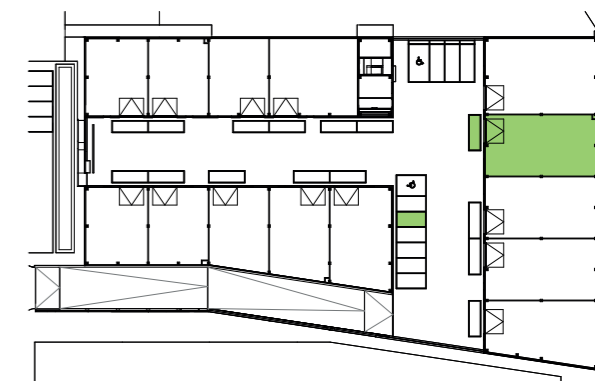

Westgevel

Oostgevel

Plan verdieping

**FUTURN**

0 ————— 5m

**SITE** FUTURN - Westgate, Groot-Bijgaarden  
**UNIT** K1.11  
**TYPE** LOODS  
**SCHAAL** 1/150

**BOUWHEER** Fosbury and Sons BXL Alfons  
 Dumolinlaan 1 bus 0031, B 8500 Kortrijk  
 Tel: +32 (0)56 36 19 10