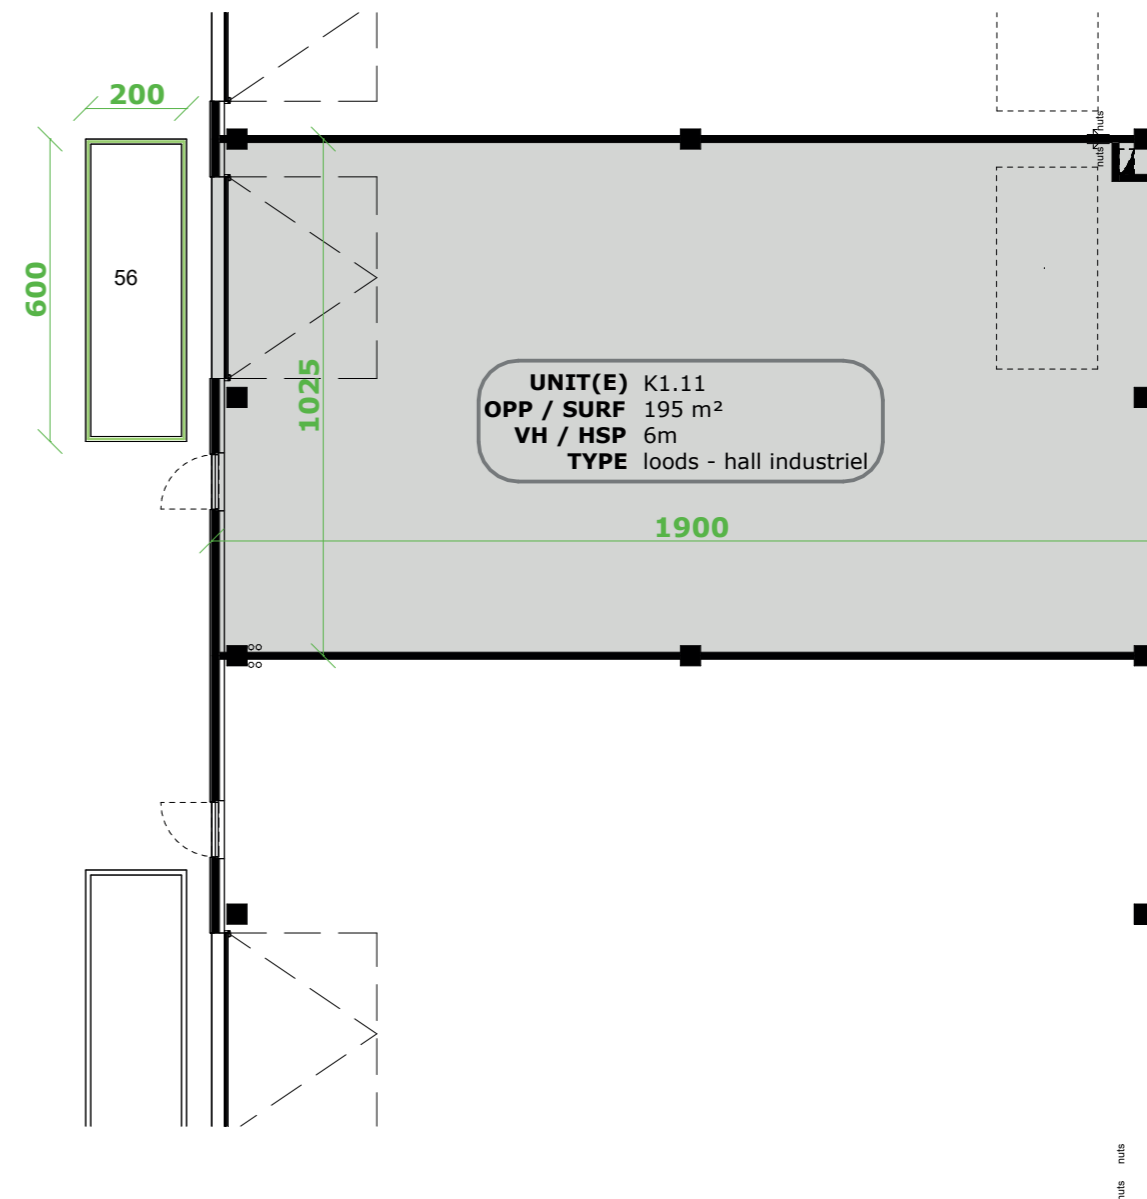

Westgevel

Oostgevel

Plan verdieping

**FUTURN**

0 ————— 5m

**SITE** FUTURN - Westgate, Groot-Bijgaarden  
**UNIT** K1.11  
**TYPE** LOODS  
**SCHAAL** 1/150

**BOUWHEER** Fosbury and Sons BXL Alfons  
 Dumolinlaan 1 bus 0031, B 8500 Kortrijk  
 Tel: +32 (0)56 36 19 10