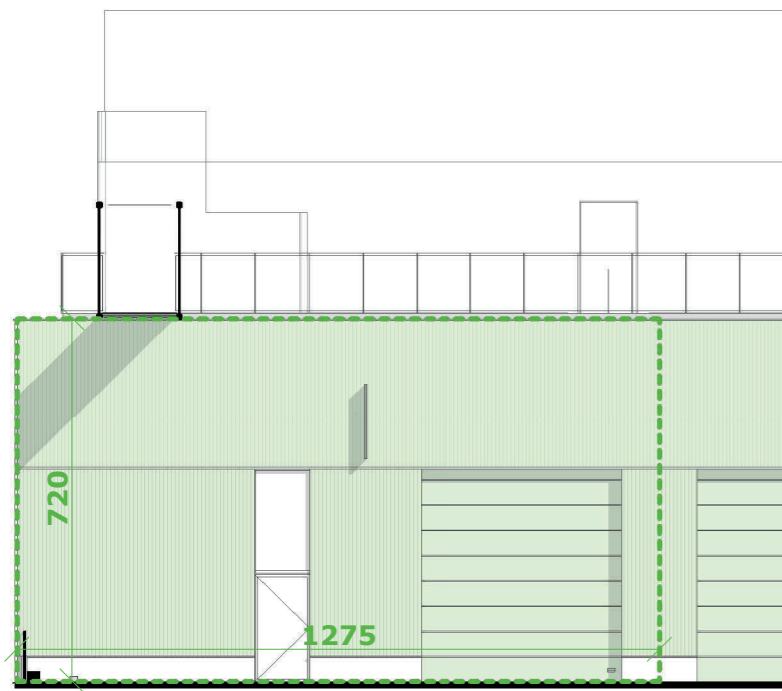

Westgevel

Plan verdieping

Noordgevel

Oostgevel

FUTURN

0 ————— 5m

SITE FUTURN - Westgate, Groot-Bijgaarden
UNIT K1.10
TYPE LOODS
SCHAAL 1/150

BOUWHEER Fosbury and Sons BXL Alfons
 Dumolinlaan 1 bus 0031, B 8500 Kortrijk
 Tel: +32 (0)56 36 19 10