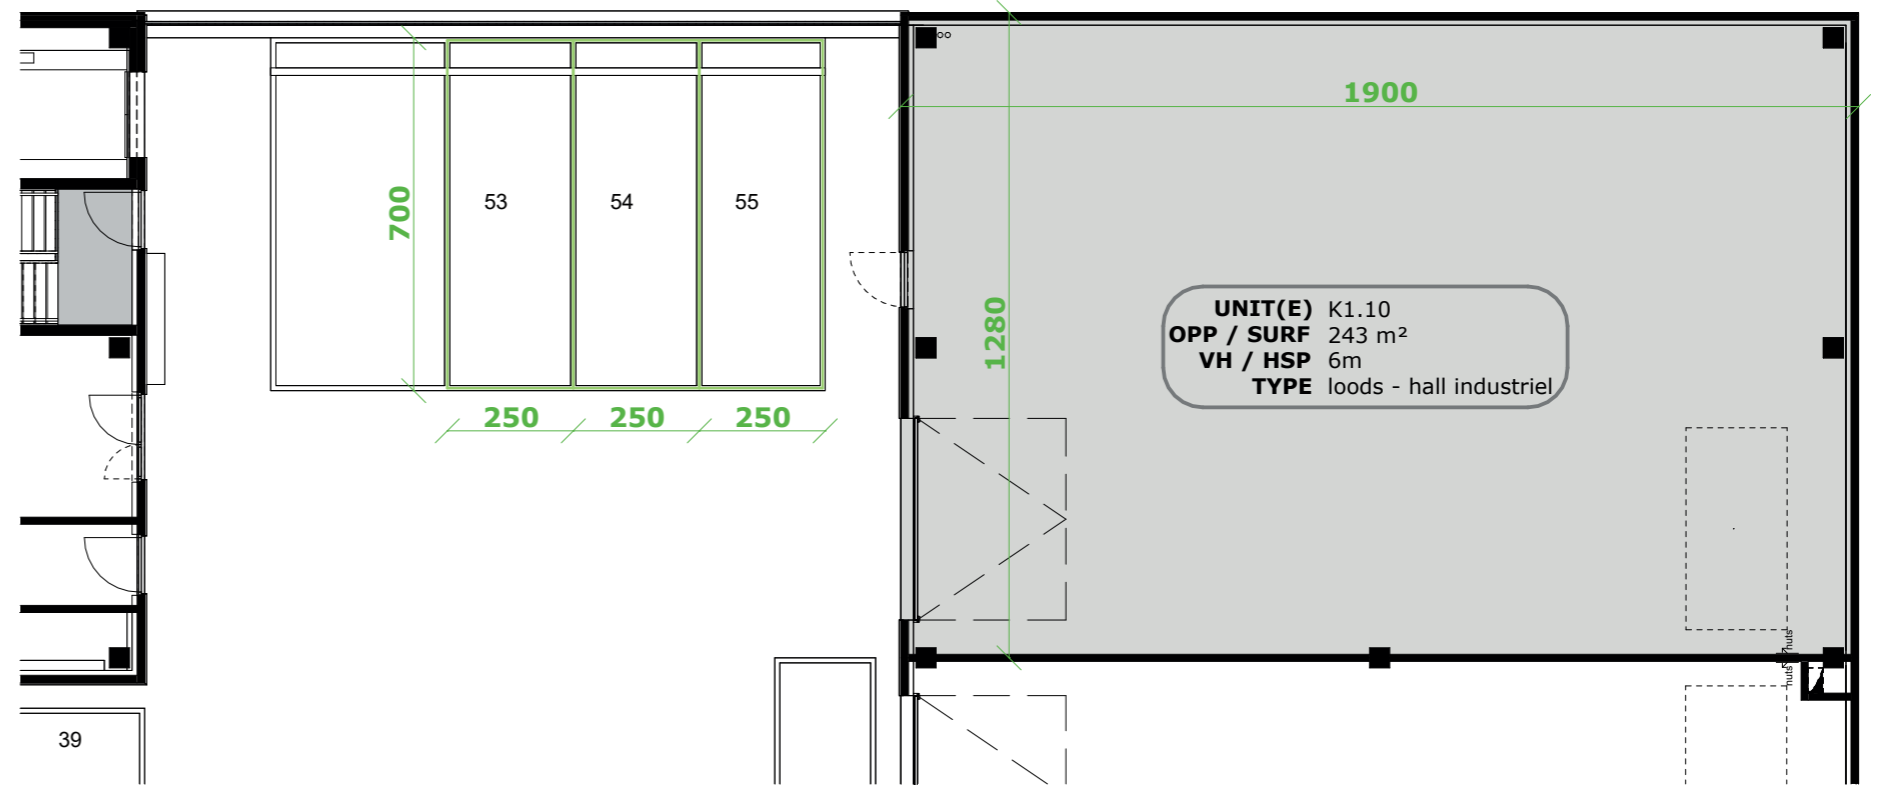

Westgevel

Plan verdieping

Noordgevel

Oostgevel

FUTURN

0 ————— 5m

SITE FUTURN - Westgate, Groot-Bijgaarden
UNIT K1.10
TYPE LOODS
SCHAAL 1/150

BOUWHEER Fosbury and Sons BXL Alfons
 Dumolinlaan 1 bus 0031, B 8500 Kortrijk
 Tel: +32 (0)56 36 19 10