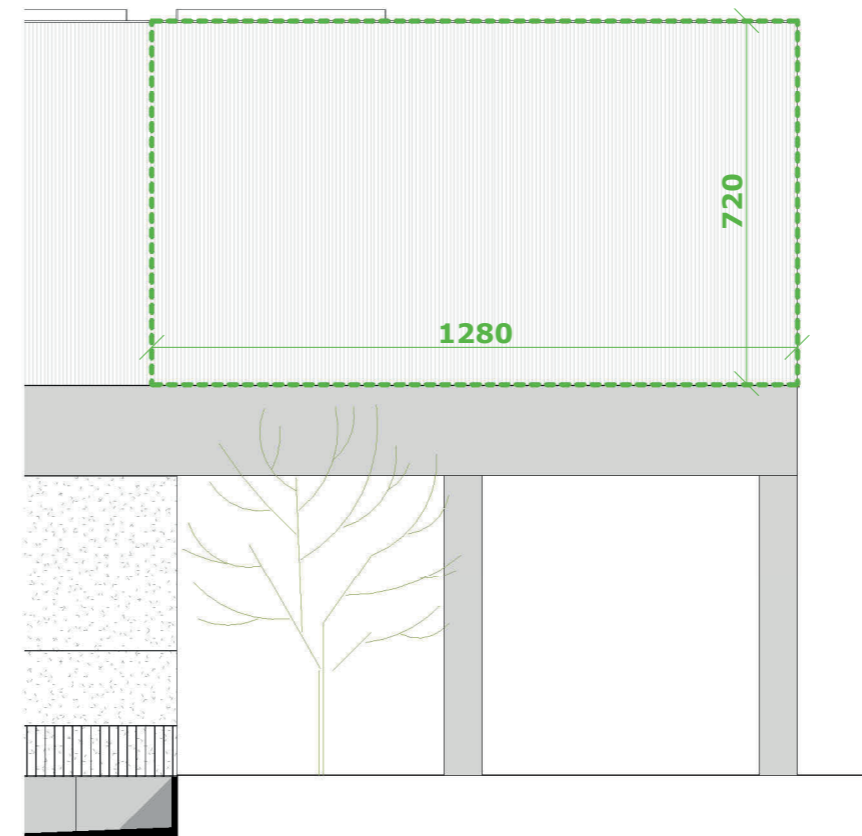

Westgevel

Plan verdieping

Noordgevel

Oostgevel

FUTURN

0 ————— 5m

SITE FUTURN - Westgate, Groot-Bijgaarden
UNIT K1.10
TYPE LOODS
SCHAAL 1/150

BOUWHEER Fosbury and Sons BXL Alfons
 Dumolinlaan 1 bus 0031, B 8500 Kortrijk
 Tel: +32 (0)56 36 19 10