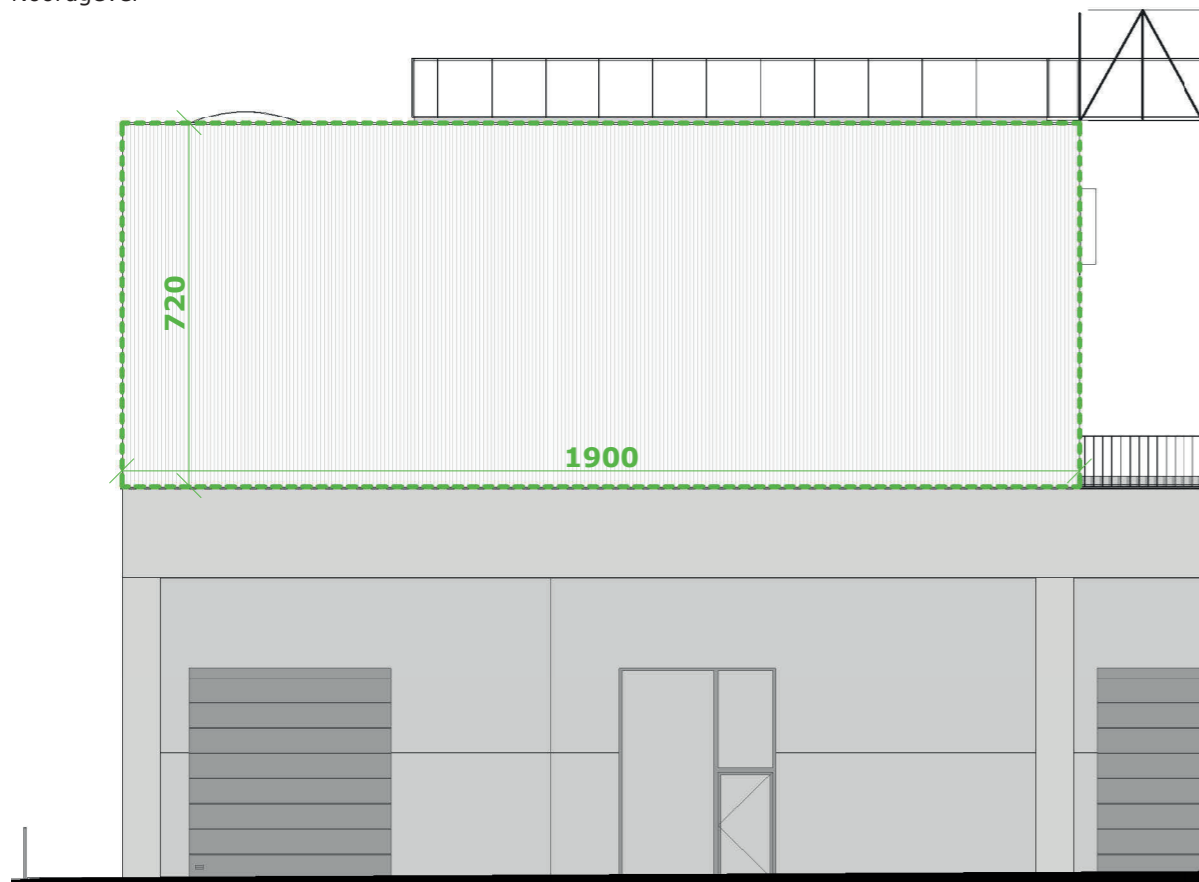

Westgevel

Plan verdieping

Noordgevel

Oostgevel

FUTURN

0 ————— 5m

SITE FUTURN - Westgate, Groot-Bijgaarden
UNIT K1.10
TYPE LOODS
SCHAAL 1/150

BOUWHEER Fosbury and Sons BXL Alfons
 Dumolinlaan 1 bus 0031, B 8500 Kortrijk
 Tel: +32 (0)56 36 19 10