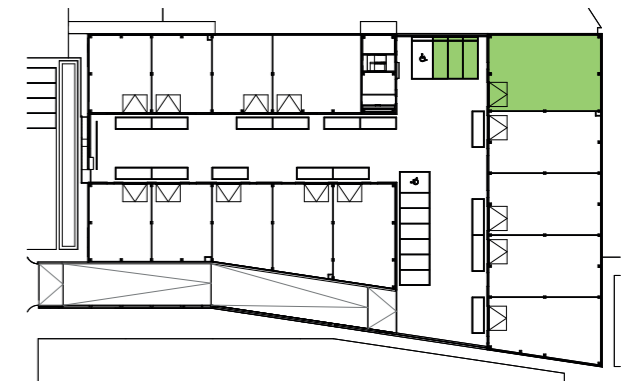

Westgevel

Plan verdieping

Noordgevel

Oostgevel

FUTURN

0 ————— 5m

SITE FUTURN - Westgate, Groot-Bijgaarden
UNIT K1.10
TYPE LOODS
SCHAAL 1/150

BOUWHEER Fosbury and Sons BXL Alfons
 Dumolinlaan 1 bus 0031, B 8500 Kortrijk
 Tel: +32 (0)56 36 19 10