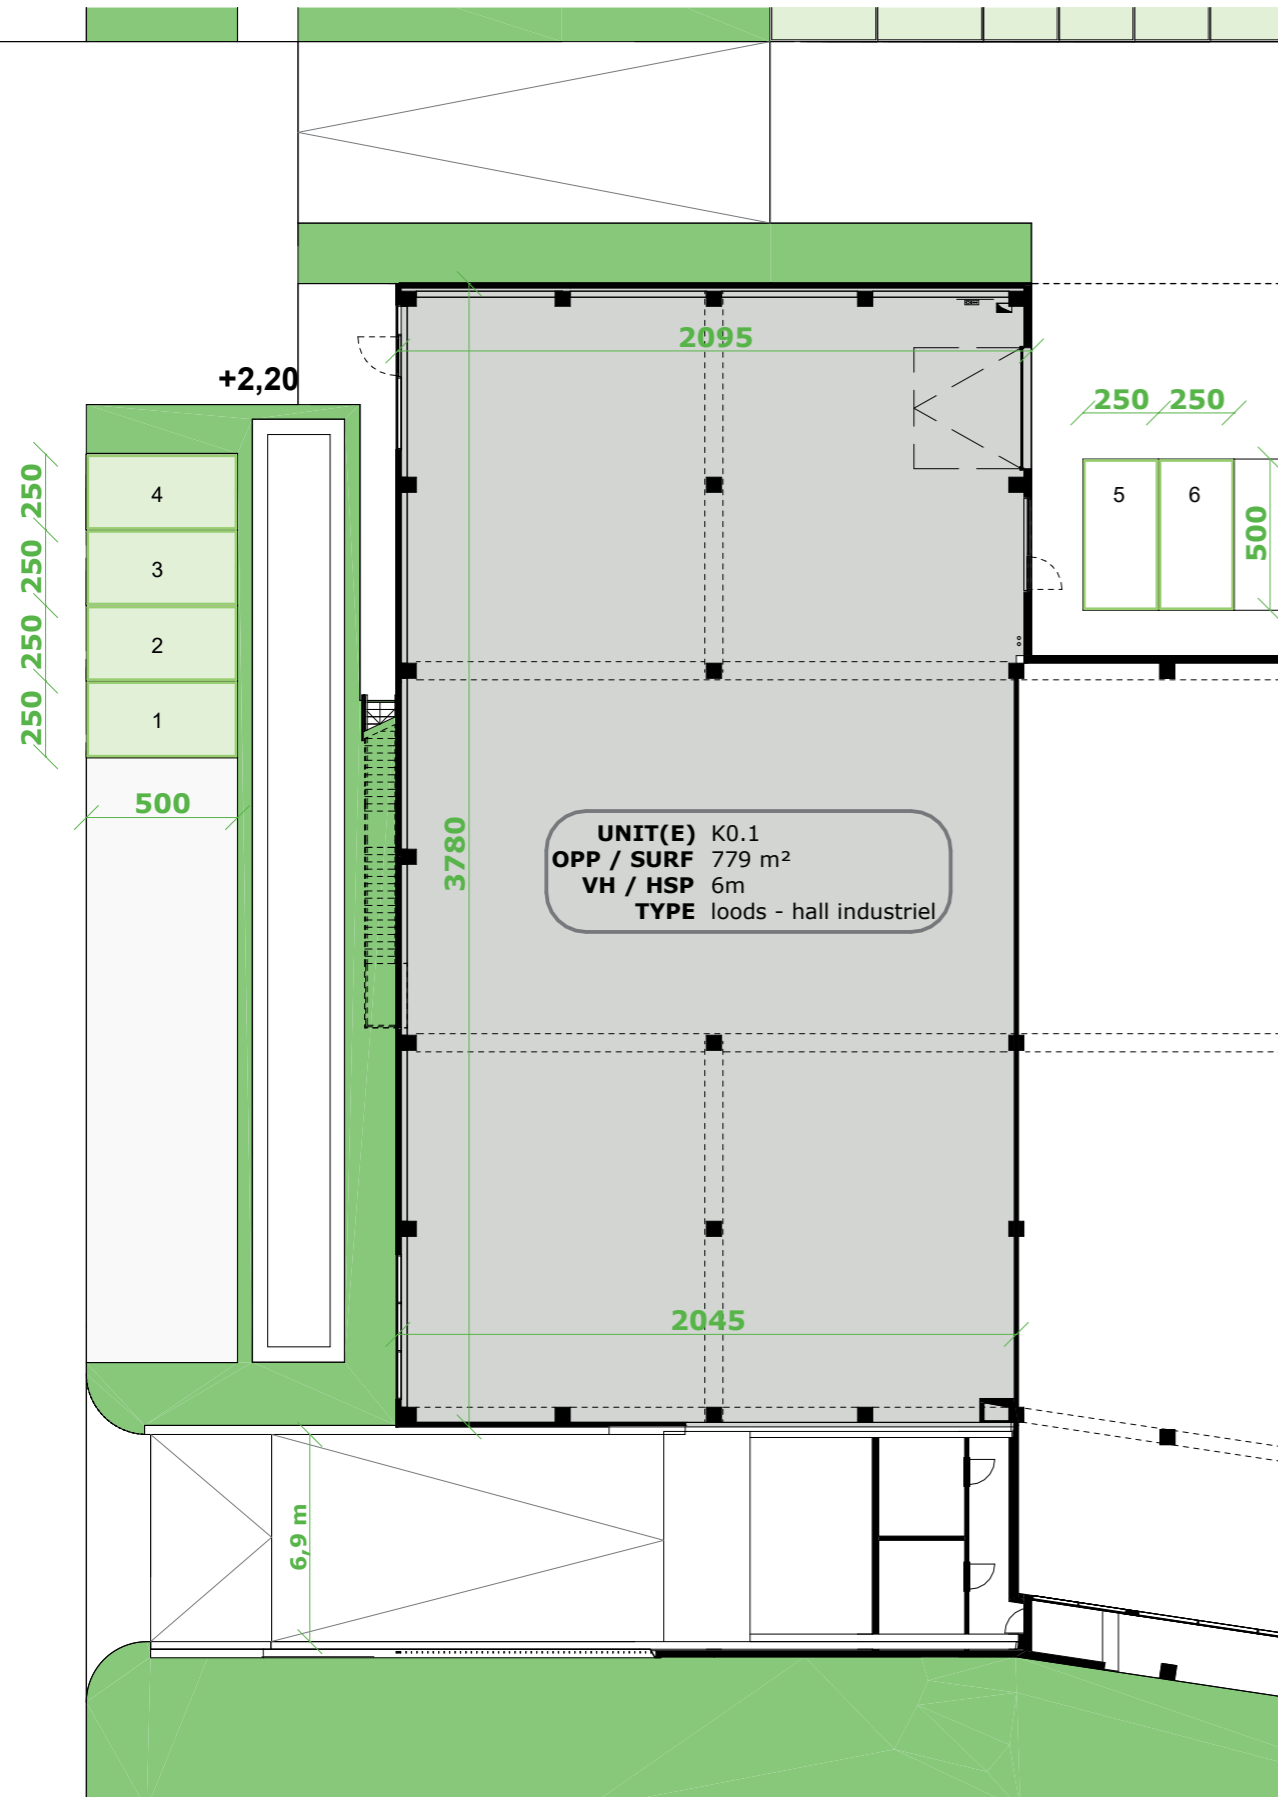

Grondplan

Zuidgevel

Oostgevel

Westgevel

Noordgevel

FUTURN

0 5m

SITE FUTURN - Westgate, Groot-Bijgaarden
UNIT K0.1
TYPE LOODS
SCHAAL 1/250