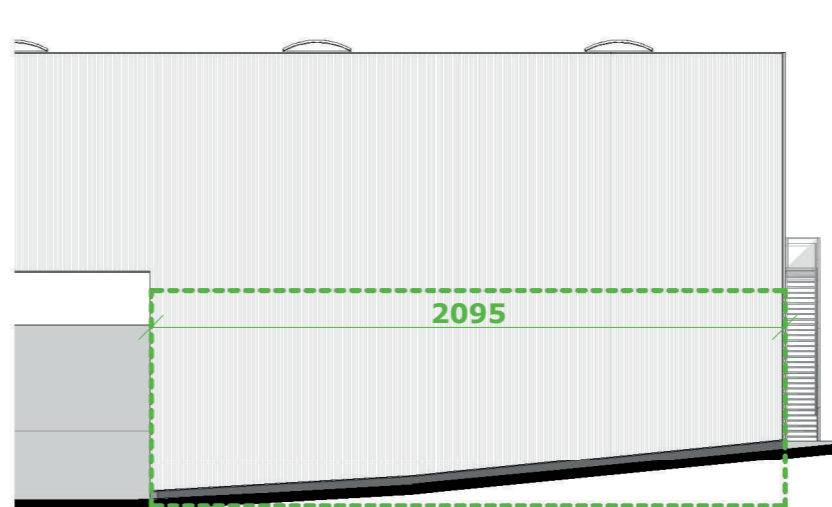

Grondplan

Zuidgevel

Oostgevel

Westgevel

Noordgevel

FUTURN

0 5m

SITE FUTURN - Westgate, Groot-Bijgaarden
UNIT K0.1
TYPE LOODS
SCHAAL 1/250