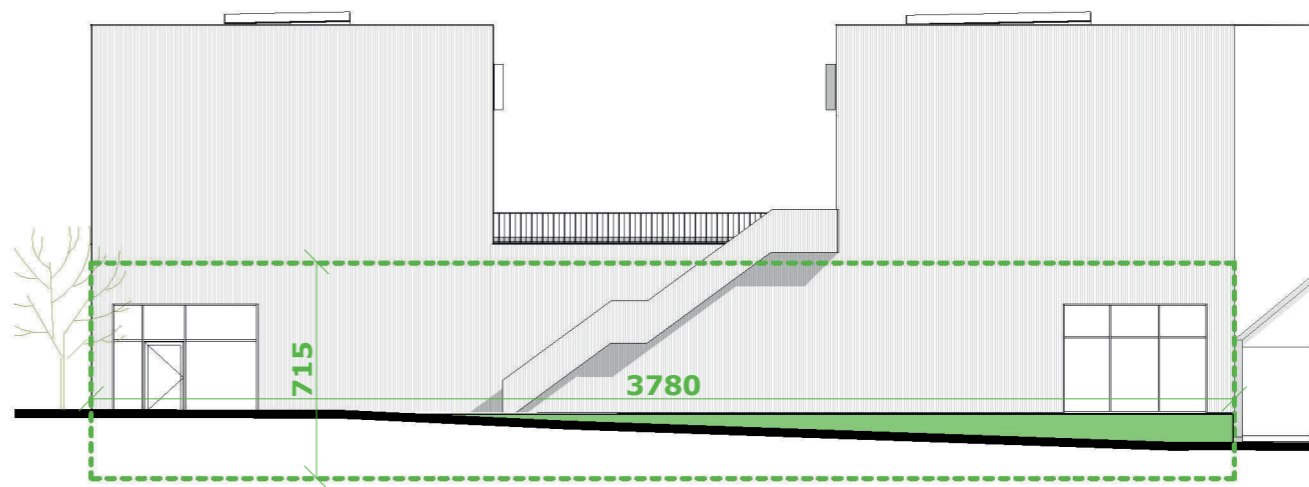

Grondplan

Zuidgevel

Oostgevel

Westgevel

Noordgevel

FUTURN

0 5m

SITE FUTURN - Westgate, Groot-Bijgaarden
UNIT K0.1
TYPE LOODS
SCHAAL 1/250