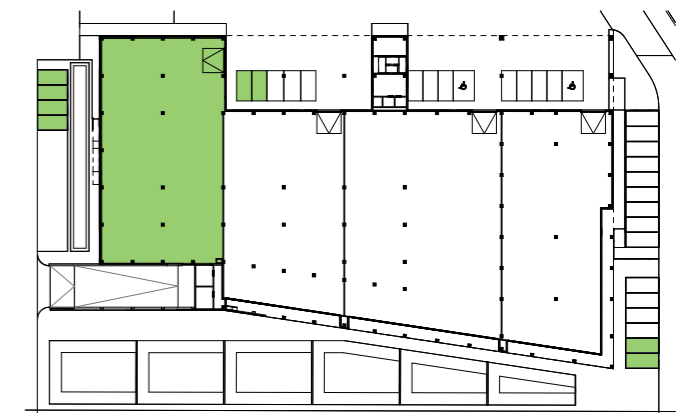

Grondplan

Zuidgevel

Oostgevel

Westgevel

Noordgevel

FUTURN

0 5m

SITE FUTURN - Westgate, Groot-Bijgaarden
UNIT K0.1
TYPE LOODS
SCHAAL 1/250