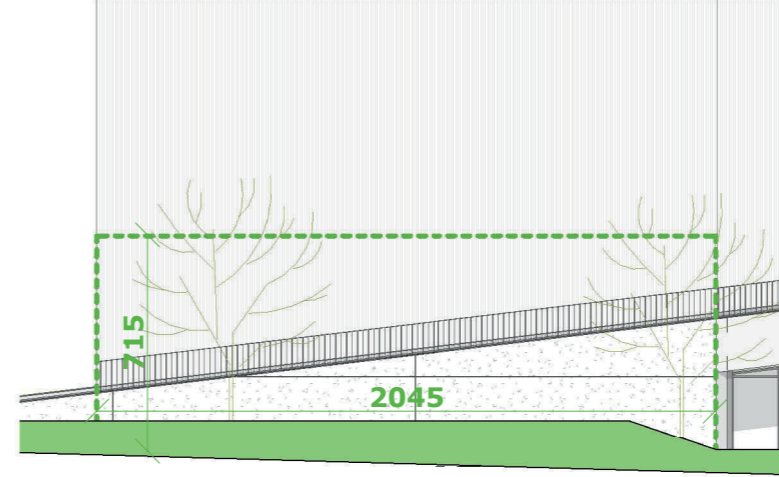

Grondplan

Zuidgevel

Oostgevel

Westgevel

Noordgevel

FUTURN

0 5m

SITE FUTURN - Westgate, Groot-Bijgaarden
UNIT K0.1
TYPE LOODS
SCHAAL 1/250