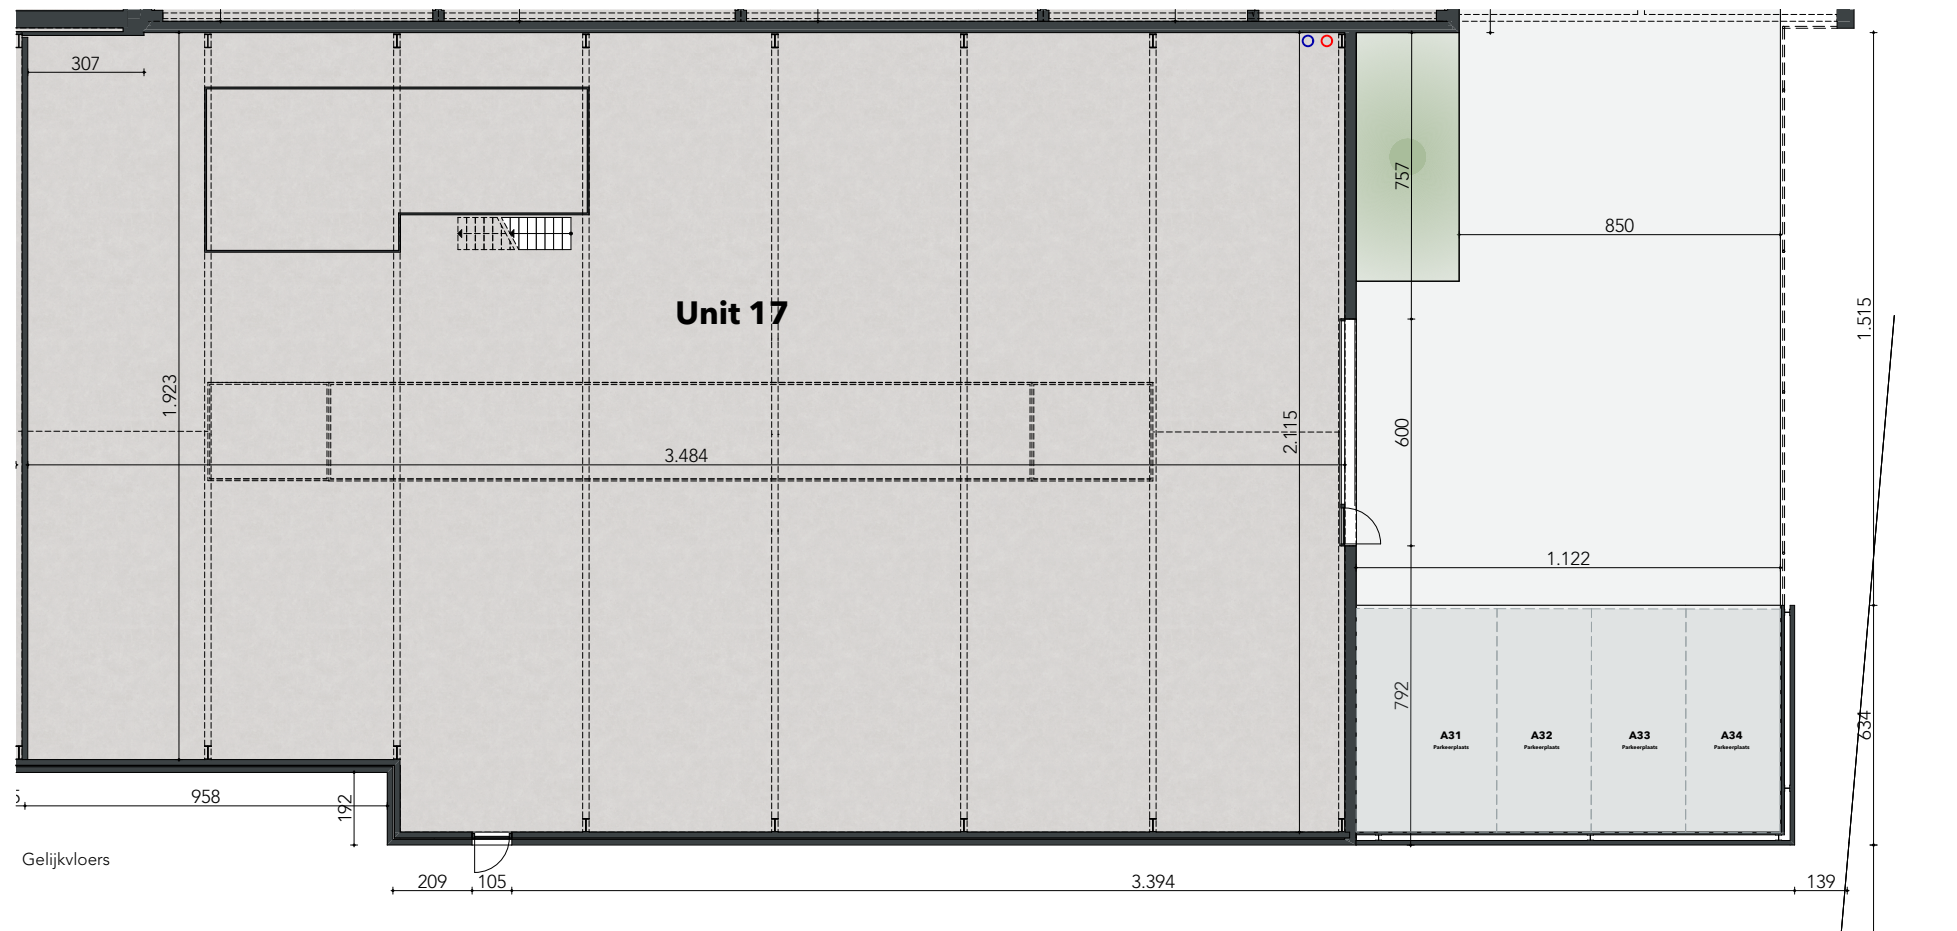

# walle

Blok B unit 17

BVO CASCO: 749 m<sup>2</sup>

Situering

Inplantingsplan

Gelijkvloers