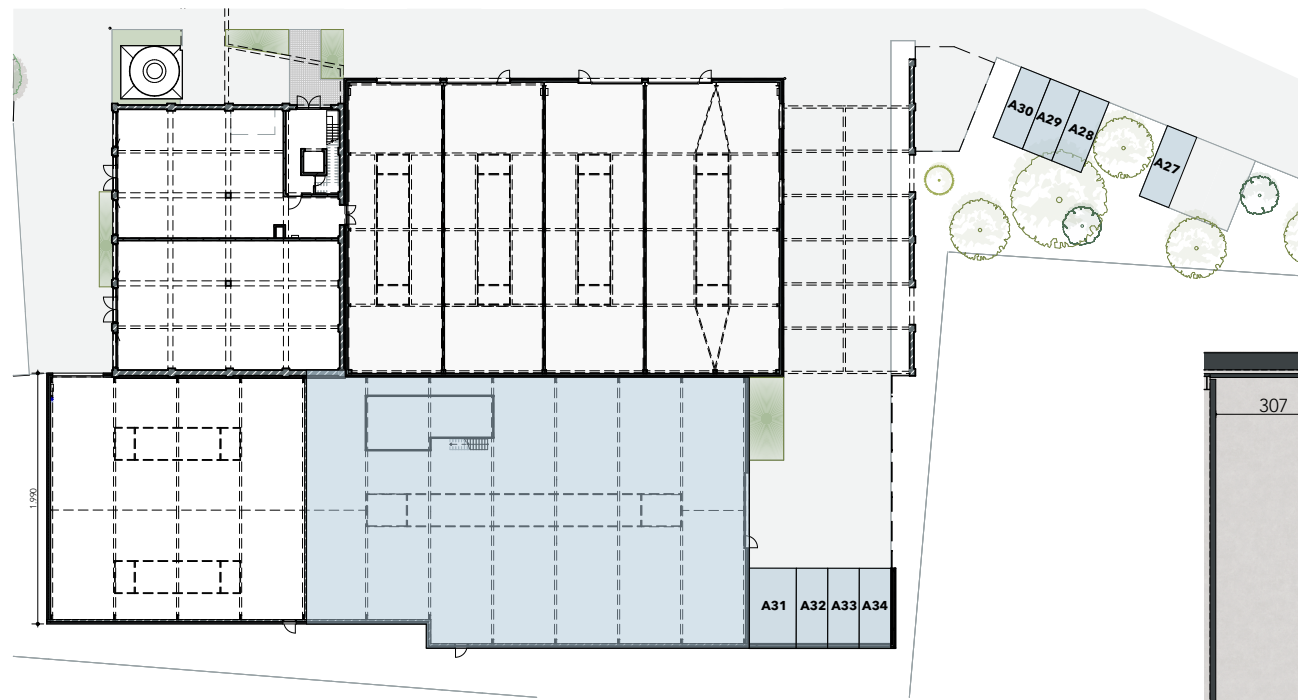

# walle

Blok B unit 17

BVO CASCO: 749 m<sup>2</sup>

Situering

Inplantingsplan

Gelijkvloers