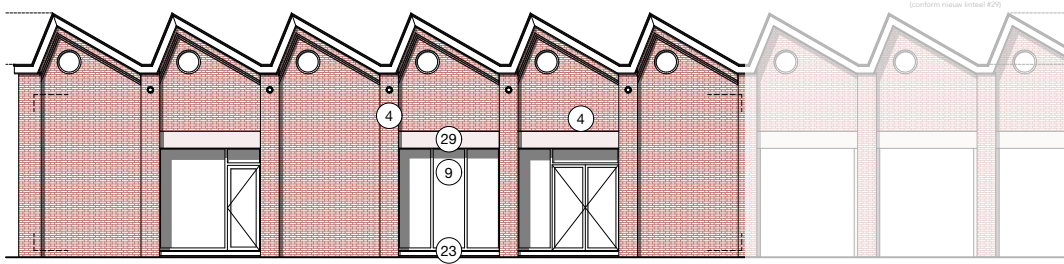

Blok D Kantoor 01

BVO CASCO: 397m²

Vrijehoogte : 4.25m

Gevelsituering

Gelijkvloers

GEVELS

- ④ Bestaand metselwerk - rood
- ⑨ Buitenschrijnwerk: aluminium - RAL 9006 Metallic
- ⑳ Dorpel: blauwe hardsteen
- ㉑ Linteeel in arch. beton

Inplanting

Situering

- ⊙ Energiebocht
- ⊙ Warmtenet