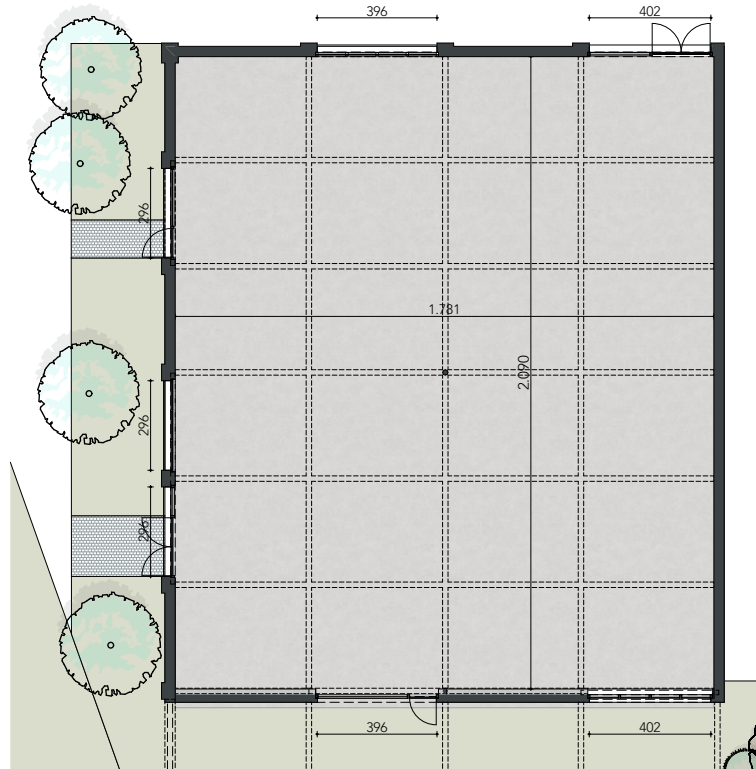

Blok D Kantoor 01

BVO CASCO: 397m²

Vrijehoogte : 4.25m

Gevelsituering

Gelijkvloers

GEVELS

- ④ Bestaand metselwerk - rood
- ⑨ Buitenschrijnwerk: aluminium - RAL 9006 Metallic
- ⑳ Dorpel: blauwe hardsteen
- ㉑ Linteeel in arch. beton

Inplanting

Situering

- ⊙ Energiebocht
- ⊙ Warmtenet