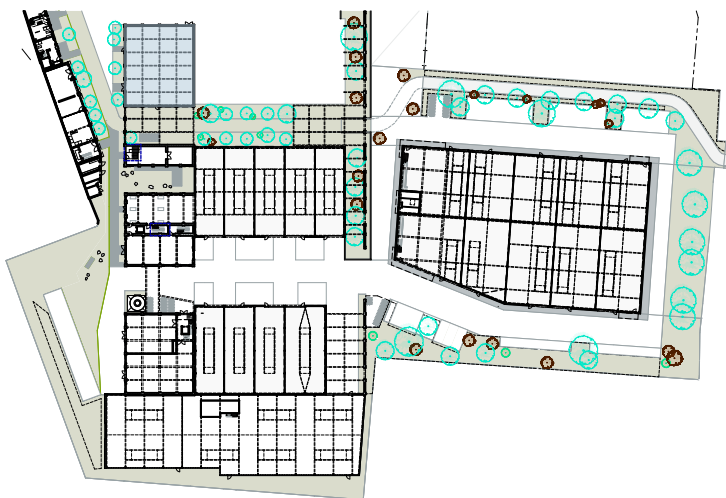

Blok D Kantoor 01

BVO CASCO: 397m²

Vrijehoogte : 4.25m

Gevelsituering

Gelijkvloers

GEVELS

- ④ Bestaand metselwerk - rood
- ⑨ Buitenschrijnwerk: aluminium - RAL 9006 Metallic
- ⑳ Dorpel: blauwe hardsteen
- ㉑ Linteeel in arch. beton

Inplanting

Situering

- ⊙ Energiebocht
- ⊙ Warmtenet