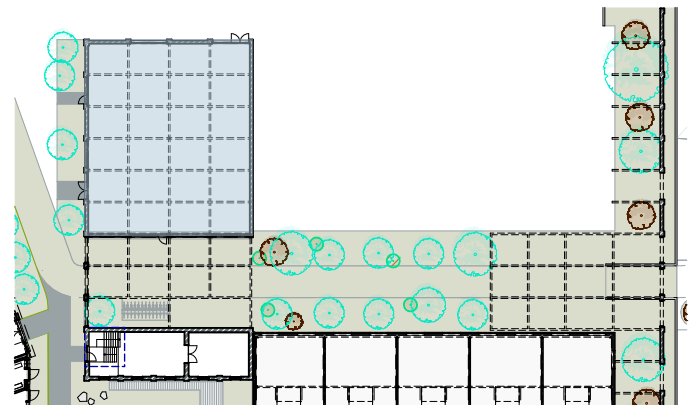

Blok D Kantoor 01

BVO CASCO: 397m²

Vrijehoogte : 4.25m

Gevelsituering

Gelijkvloers

GEVELS

- ④ Bestaand metselwerk - rood
- ⑨ Buitenschrijnwerk: aluminium - RAL 9006 Metallic
- ⑳ Dorpel: blauwe hardsteen
- ㉑ Linteeel in arch. beton

Inplanting

Situering

- ⊙ Energiebocht
- ⊙ Warmtenet